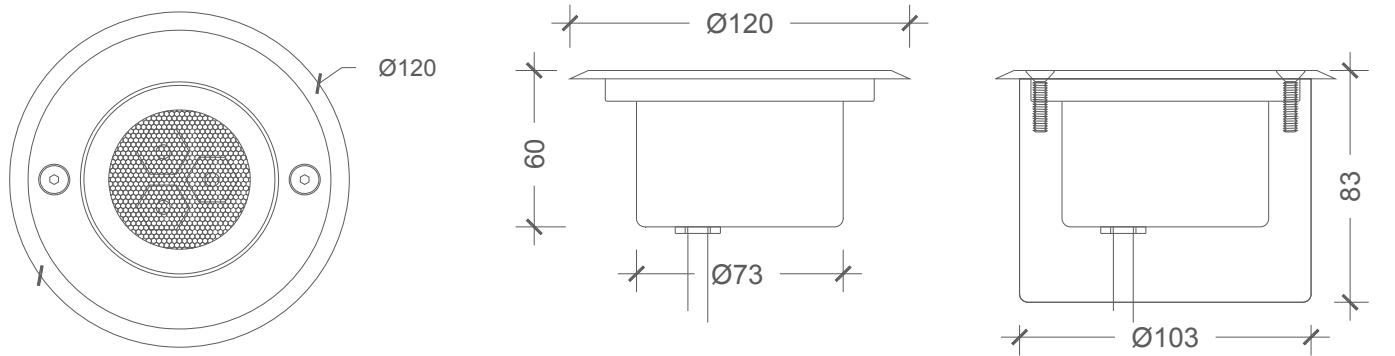

TECHNICAL DRAWING | TEKNİK ÇİZİM