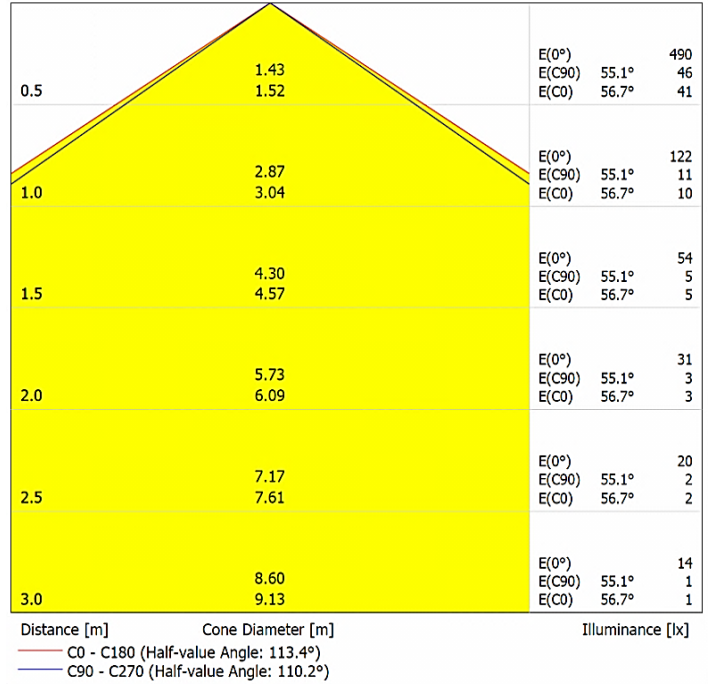

Damla LED Ltd. Co.

Başkent OSB 17. Cad. No:38
Malıköy - Temelli 06909
Ankara | TURKEY

Tel +90 312 284 6353
Fax +90 312 285 8537

info@damla-led.com

Damla LED Alternatif Aydınlatma Sistemleri Limited Company products are all original designs and the products have been registered. Due to the technological developments Damla LED Alternatif Aydınlatma Sistemleri Limited Company reserves the right to amend totally or partially, any specifications here in detailed without prior notice.

Damla LED Alternatif Aydınlatma Sistemleri Limited Şirketi ürünleri özgün tasarımlar olup, tescil edilmiştir. Damla LED Alternatif Aydınlatma Sistemleri Limited Şirketi, teknolojik gelişmelere göre önceden bildirmeksizin ürün özelliklerinde kısmen veya tamamen değişiklik yapma hakkını saklı tutar.