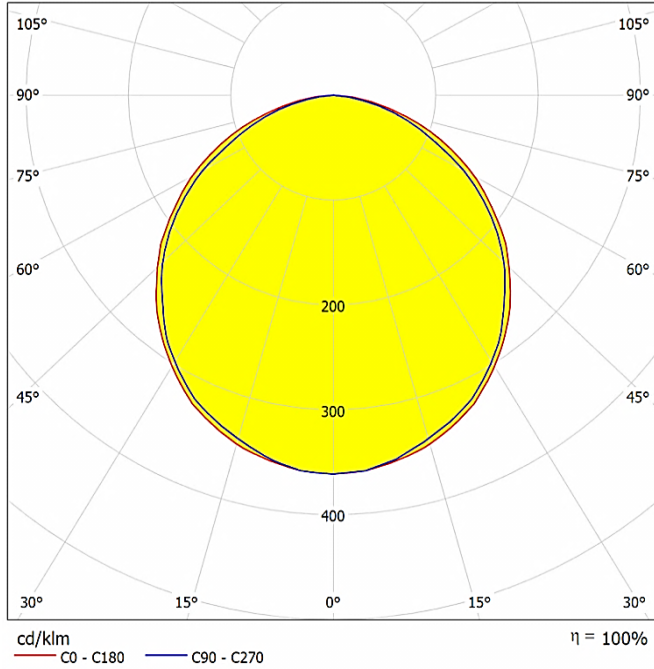

LIGHT DISTRIBUTION CURVES | IŞIK DAĞILIM EĞRİLERİ

Data calculated with Radix DA-GA03

Lumen measurement complies with UNE-EN 13032 / IES LM-79-08 testing procedures.

Veri Radix DA-GA03 ile hesaplanmıştır.

Lümen ölçümü 13032 / IES LM-79-08 test prosedürleri UNE-EN ile uyumludur.

Due to continuous improvements and innovations, specifications may change without notice.

Sürekli iyileştirmeler ve yenilikler nedeniyle, özellikleri haber verilmeksizin değiştirilebilir.

RADIX
DA-GA03-G
GREEN

Lumen - 336 lm

Polar

Cone Diagram