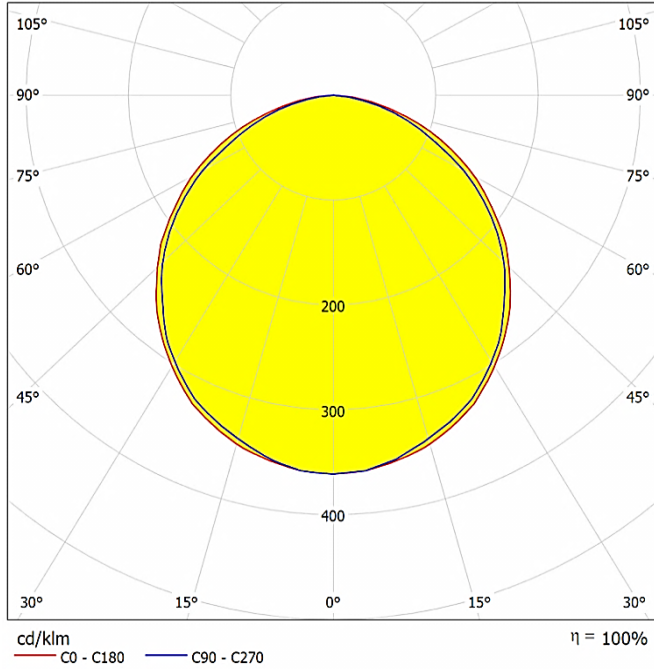

LIGHT DISTRIBUTION CURVES | IŞIK DAĞILIM EĞRİLERİ

Data calculated with Maya DA-KDDP3

Lumen measurement complies with UNE-EN 13032 / IES LM-79-08 testing procedures.

Veri Maya DA-KDDP3 ile hesaplanmıştır.

Lümen ölçümü 13032 / IES LM-79-08 test prosedürleri UNE-EN ile uyumludur.

Due to continuous improvements and innovations, specifications may change without notice.

Sürekli iyileştirmeler ve yenilikler nedeniyle, özellikleri haber verilmeksizin değiştirilebilir.

MAYA
DA-KDDP3-WW
WARM WHITE

Lumen - 291

Polar

Cone Diagram