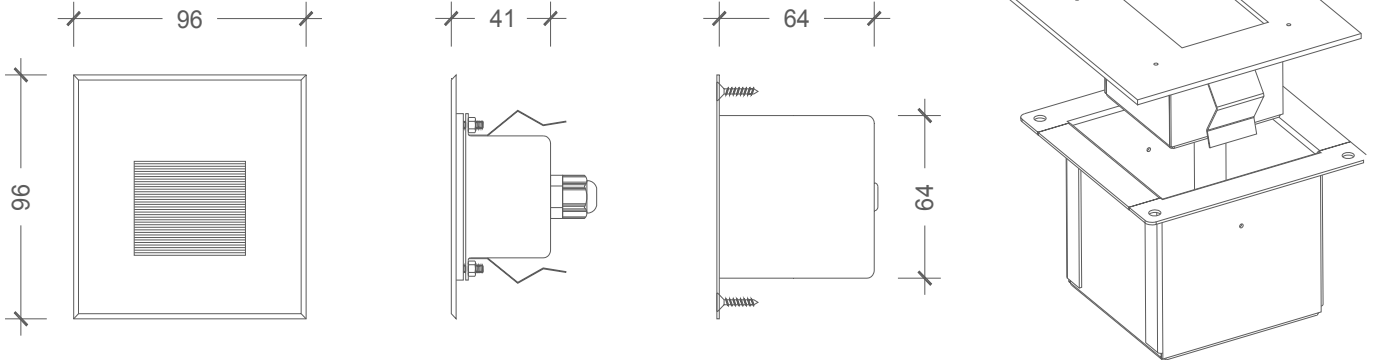

TECHNICAL DRAWING | TEKNİK ÇİZİM