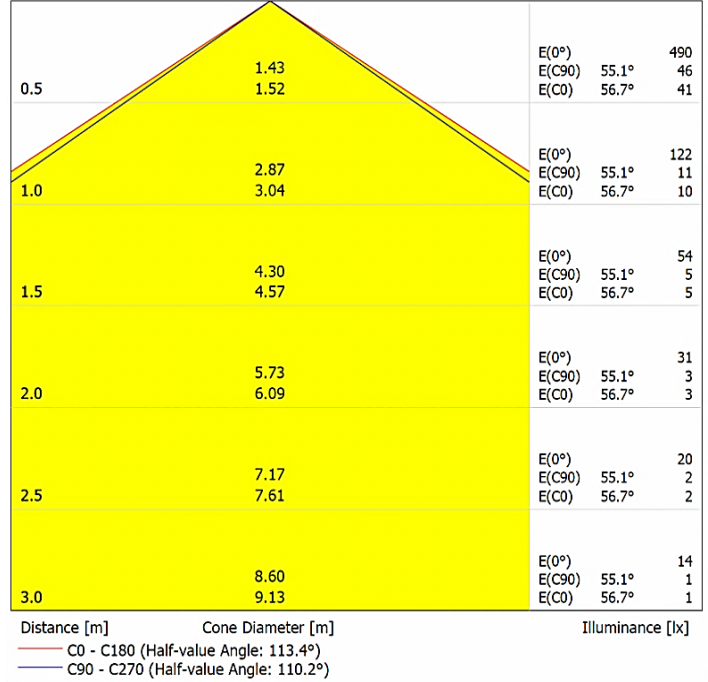

Damla LED Ltd. Co.

Başkent OSB 17. Cad. No:38
Malıköy - Temelli 06909
Ankara | TURKEY

Tel +90 312 284 6353
Fax +90 312 285 8537

info@damla-led.com

Damla LED Alternatif Aydınlatma Sistemleri Limited Company products are all original designs and the products have been registered. Due to the technological developments Damla LED Alternatif Aydınlatma Sistemleri Limited Company reserves the right to amend totally or partially, any specifications here in detailed without prior notice.

Damla LED Alternatif Aydınlatma Sistemleri Limited Şirketi ürünleri özgün tasarımlar olup, tescil edilmiştir. Damla LED Alternatif Aydınlatma Sistemleri Limited Şirketi, teknolojik gelişmelere göre önceden bildirmeksizin ürün özelliklerinde kısmen veya tamamen değişiklik yapma hakkını saklı tutar.