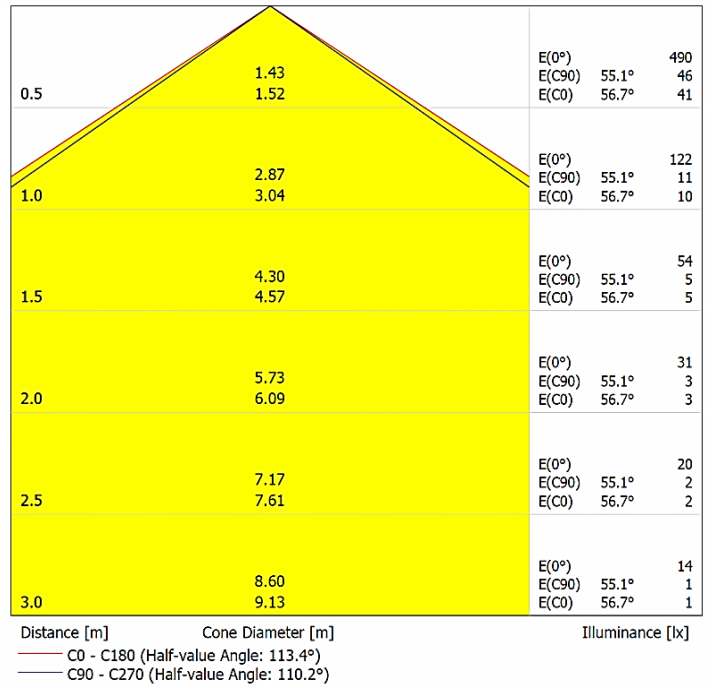

Damla LED Ltd. Co.

Başkent OSB 17. Cad. No:38

Malıköy - Temelli 06909

Ankara | TURKEY

Tel +90 312 284 6353

Fax +90 312 285 8537

info@damla-led.com

Damla LED Alternatif Aydınlatma Sistemleri Limited Company products are all original designs and the products have been registered. Due to the technological developments Damla LED Alternatif Aydınlatma Sistemleri Limited Company reserves the right to amend totally or partially, any specifications here in detailed without prior notice.

Damla LED Alternatif Aydınlatma Sistemleri Limited Şirketi ürünleri özgün tasarımlar olup, tescil edilmiştir. Damla LED Alternatif Aydınlatma Sistemleri Limited Şirketi, teknolojik gelişmelere göre önceden bildirmeksizin ürün özelliklerinde kısmen veya tamamen değişiklik yapma hakkını saklı tutar.