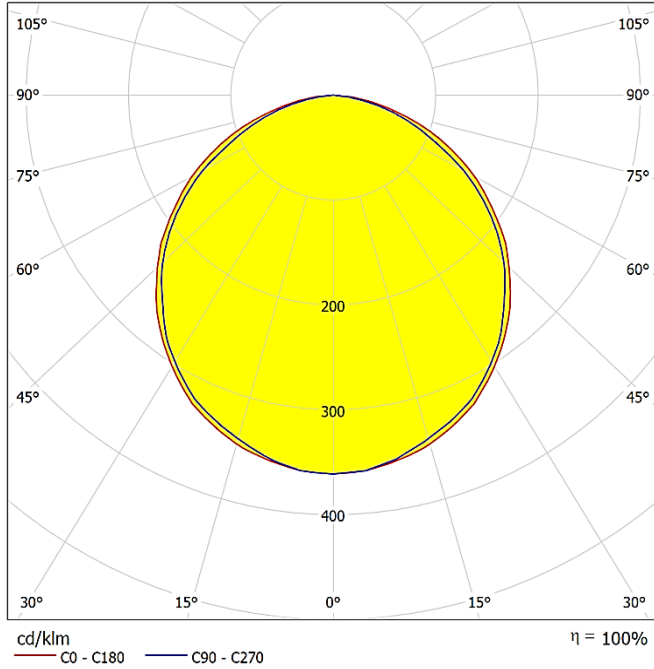

LIGHT DISTRIBUTION CURVES | IŞIK DAĞILIM EĞRİLERİ

Data calculated with Rex DA-CL36

Lumen measurement complies with UNE-EN 13032 / IES LM-79-08 testing procedures.

Veri Rex DA-CL36 ile hesaplanmıştır.

Lümen ölçümü 13032 / IES LM-79-08 test prosedürleri UNE-EN ile uyumludur.

Due to continuous improvements and innovations, specifications may change without notice.

Sürekli iyileştirmeler ve yenilikler nedeniyle, özellikleri haber verilmeksizin değiştirilebilir.

REX
DA-CL36-WW
WARM WHITE

Lumen - 3492 lm

Polar

Cone Diagram