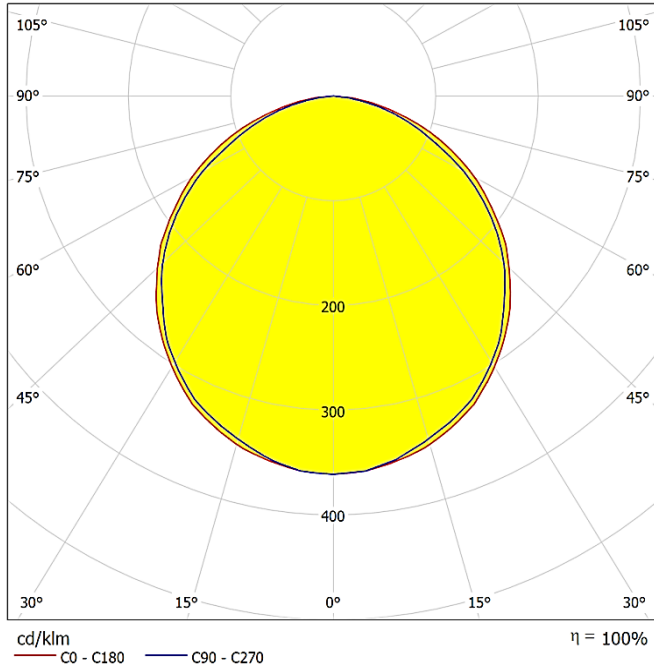

Polar

Cone Diagram

| Distance [m] | Cone Diameter [m] | Beam Spread [°] | Half-Value Angle [°] | Illuminance [lx] |
|--------------|-------------------|------------------|----------------------|------------------|
| 0.5 | 1.43 1.52 | 113.4° 110.2° | 55.1° 56.7° | 490 46 41 |
| 1.0 | 2.87 3.04 | 113.4° 110.2° | 55.1° 56.7° | 122 11 10 |
| 1.5 | 4.30 4.57 | 113.4° 110.2° | 55.1° 56.7° | 54 5 5 |
| 2.0 | 5.73 6.09 | 113.4° 110.2° | 55.1° 56.7° | 31 3 3 |
| 2.5 | 7.17 7.61 | 113.4° 110.2° | 55.1° 56.7° | 20 2 2 |
| 3.0 | 8.60 9.13 | 113.4° 110.2° | 55.1° 56.7° | 14 1 1 |