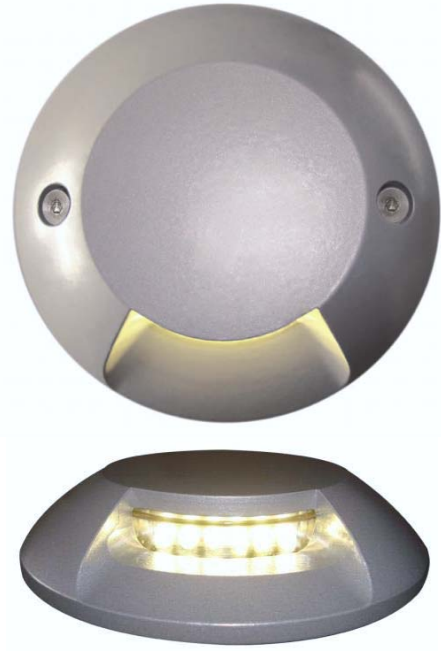

Damla LED

SIRUS

The range of light distribution options offers all style of solutions for ground-lighting in public or private areas. Simple to install and perfect for small niches, step or path lighting. You can wash your grounds, bridges, decks and anywhere you like by light... You can lighten your steps with Sirius! With one or two sided options...

Zemin aydınlatması için kamu ve özel mekanlarda, her türlü çözümü sunmaktadır. Kurması kolay olup küçük niş, basamak ya da yol aydınlatması için mükemmeldir. Işıkla zeminleri, köprüleri, verandalarınızı ve istediğiniz yeri boyayabilirsiniz... Siriusla adımlarınızı aydınlayabilirsiniz! Tek ya da çift yönlü seçeneklerle...