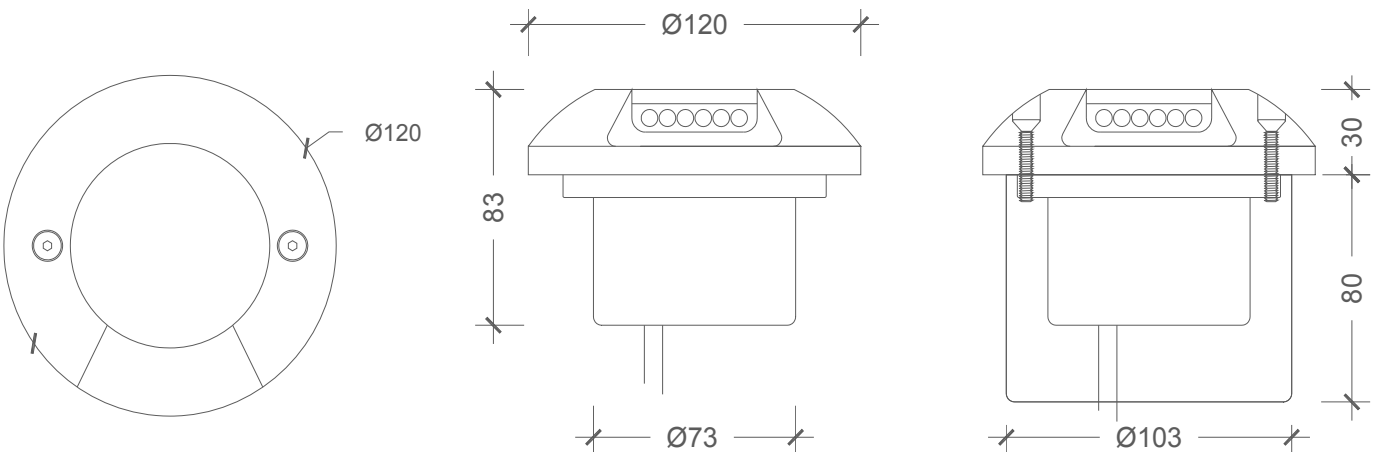

TECHNICAL DRAWING | TEKNİK ÇİZİM