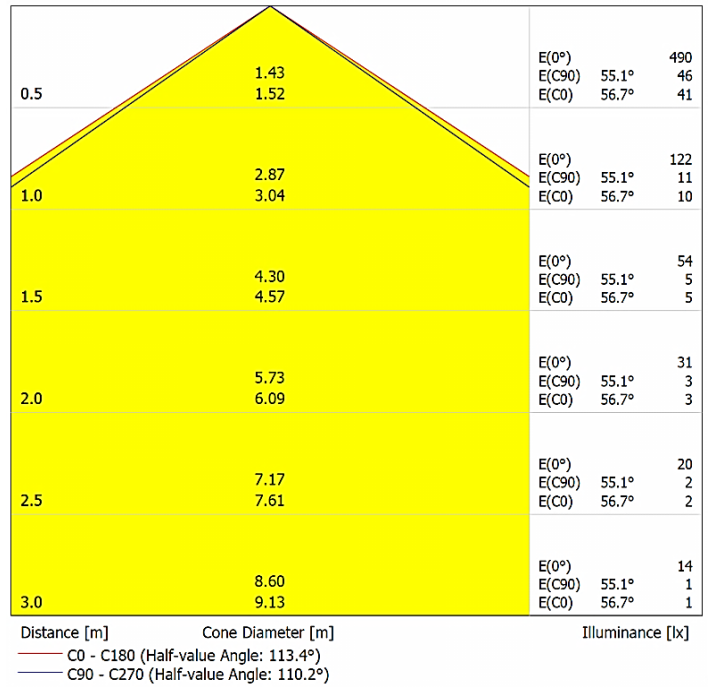

Sürekli iyileştirmeler ve yenilikler nedeniyle, özellikleri haber verilmeksizin değiştirilebilir.

ASTER
DA-CL48-G
GREEN

Lumen - 5376 lm

Polar

Cone Diagram

Damla LED Ltd. Co.

Başkent OSB 17. Cad. No:38
Malıköy - Temelli 06909
Ankara | TURKEY