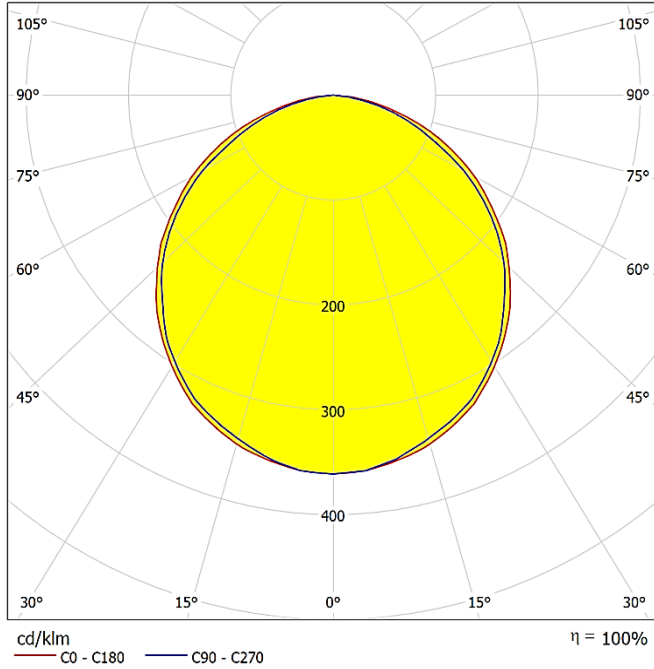

INSTALLATION DIAGRAM - DIRECT | MONTAJ ŞEMASI - DİREKT

LIGHT DISTRIBUTION CURVES | IŞIK DAĞILIM EĞRİLERİ

Data calculated with Aster DA-CL48

Lumen measurement complies with UNE-EN 13032 / IES LM-79-08 testing procedures.

Sürekli iyileştirmeler ve yenilikler nedeniyle, özellikleri haber verilmeksizin değiştirilebilir.

ASTER
DA-CL48-G
GREEN

Lumen - 5376 lm

Polar

Cone Diagram

Damla LED Ltd. Co.

Başkent OSB 17. Cad. No:38
Malıköy - Temelli 06909
Ankara | TURKEY