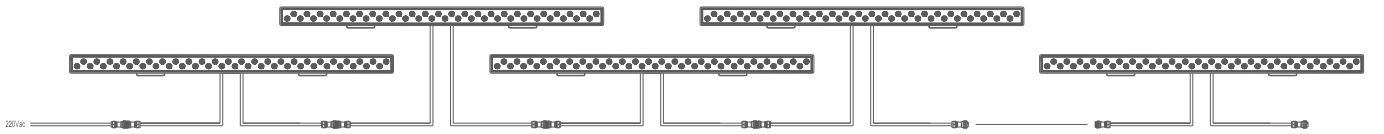

INSTALLATION DIAGRAM - INPUT/OUTPUT | MONTAJ ŞEMASI - GİRİDİ/ÇIKTI