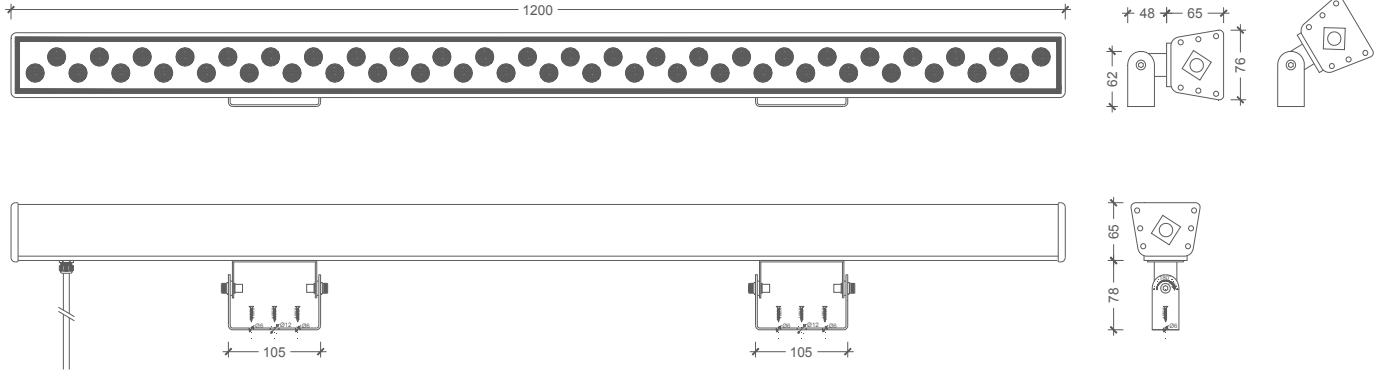

CABLE ORDER CODES | KABLO SİPARİŞ KODLARI

End Cap	Sonlandırma Kapağı		DA-CLSIPCAP
Interconnection Cable 200 cm.	Ara Bağlantı Kablosu 200 cm.		DA-CLSIICC-200
Input Cable - 200 cm.	Giriş Kablosu - 200 cm.		DA-CLSIC-200

Eskişehir Osman Gazi University - Eskişehir | Turkey
Eskişehir Osman Gazi Üniversitesi - Eskişehir | Türkiye

TECHNICAL DRAWING | TEKNİK ÇİZİM

INSTALLATION DIAGRAM - INPUT/OUTPUT | MONTAJ ŞEMASI - GİRİDİ/ÇIKTI