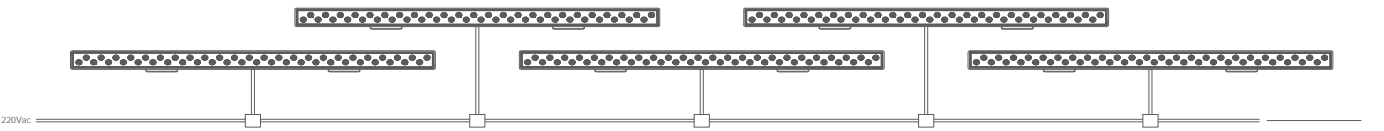

INSTALLATION DIAGRAM - DIRECT | MONTAJ ŞEMASI - DİREKT