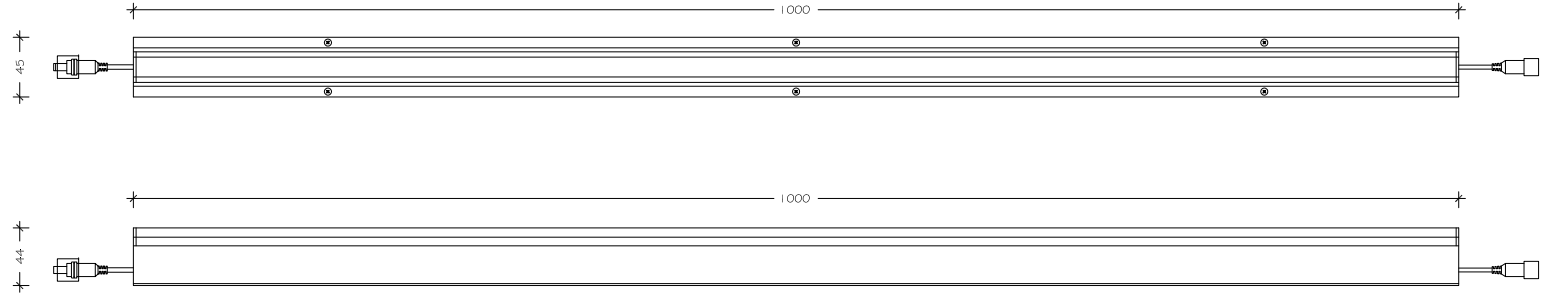

OR

DRAWING NAME / çizim ismi : PRODUCT TECHNICAL DRAWING / ÜRÜN TEKNİK ÇİZİMİ

PRODUCT SERIES / ÜRÜN SERİSİ : LINEAR LIGHTS

PRODUCT NAME / ÜRÜN İSMİ : **PELLO LSPT**

PRODUCT CODE / ÜRÜN KODU : DA-KBS048-LSPT