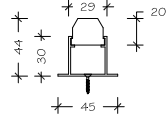

OR

DRAWING NAME / çizim ismi : PRODUCT TECHNICAL DRAWING / ÜRÜN TEKNİK ÇİZİMİ

PRODUCT SERIES / ÜRÜN SERİSİ : LINEAR LIGHTS

PRODUCT NAME / ÜRÜN İSMİ : **PELLO LSPT**

PRODUCT CODE / ÜRÜN KODU : DA-KBS048-LSPT