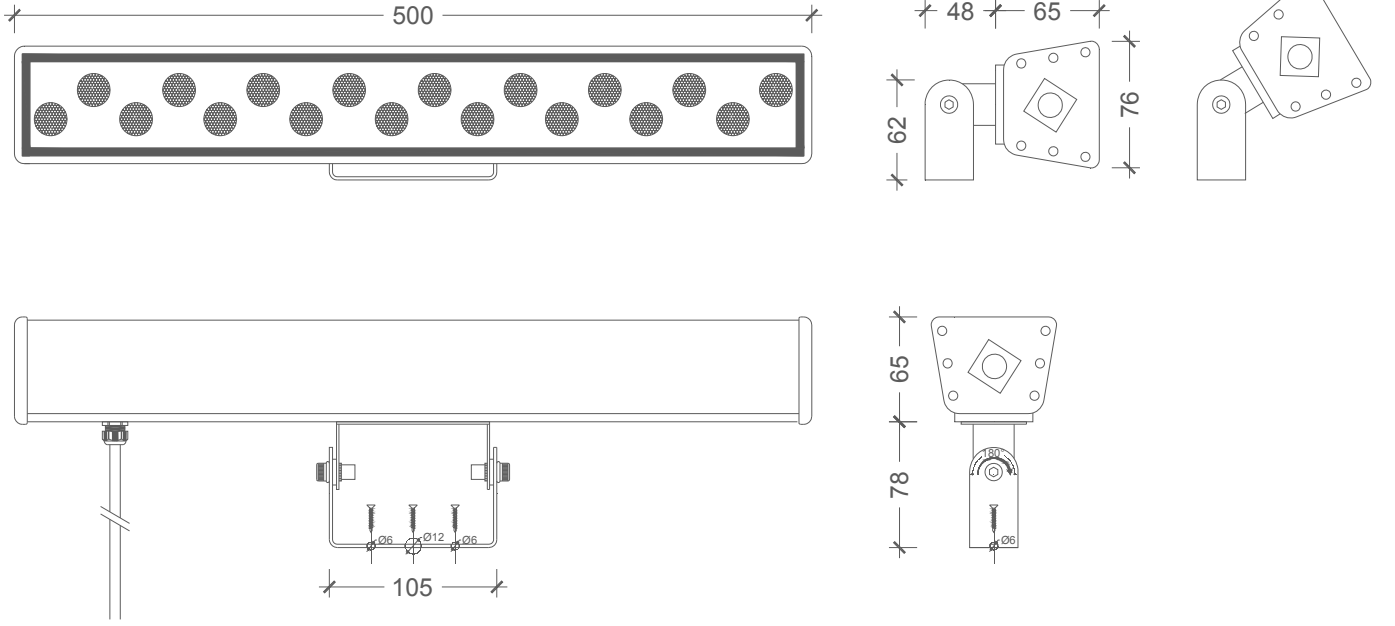

TECHNICAL DRAWING | TEKNİK ÇİZİM