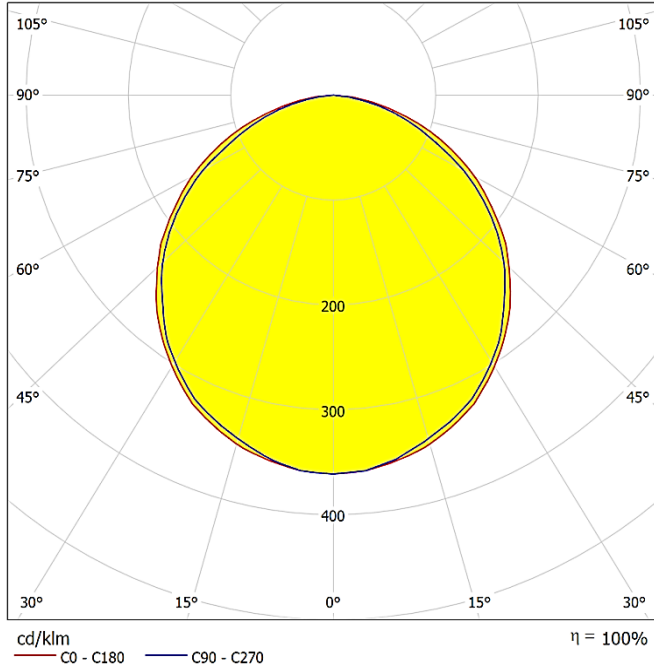

LIGHT DISTRIBUTION CURVES | IŞIK DAĞILIM EĞRİLERİ

Data calculated with Malana DA-CL18

Lumen measurement complies with UNE-EN 13032 / IES LM-79-08 testing procedures.

Veri Malana DA-CL18 ile hesaplanmıştır.

Lümen ölçümü 13032 / IES LM-79-08 test prosedürleri UNE-EN ile uyumludur.

Due to continuous improvements and innovations, specifications may change without notice.

Sürekli iyileştirmeler ve yenilikler nedeniyle, özellikleri haber verilmeksizin değiştirilebilir.

MALANA
DA-CL18-G
GREEN

Lumen - 2016 lm

Polar

Cone Diagram