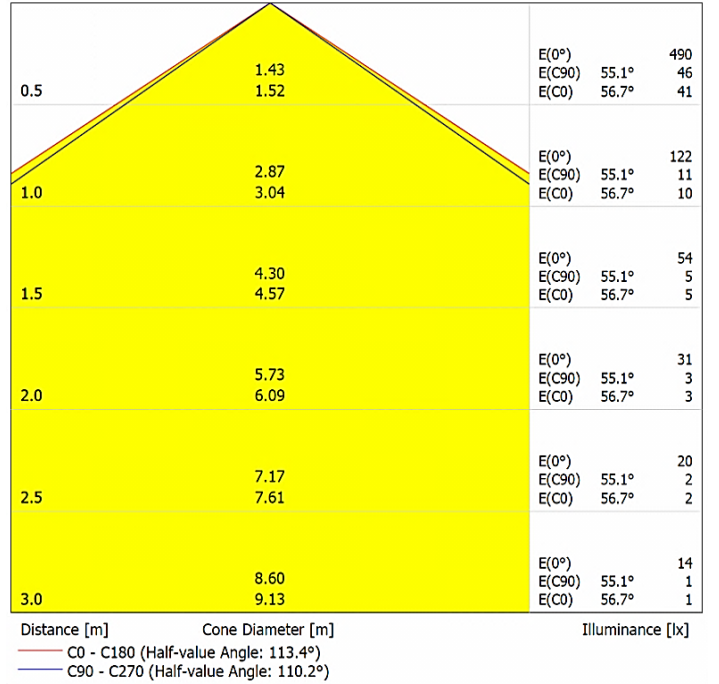

Damla LED Ltd. Co.

Başkent OSB 17. Cad. No:38
Malıköy - Temelli 06909
Ankara | TURKEY

Tel +90 312 284 6353
Fax +90 312 285 8537

info@damla-led.com

Damla LED Alternatif Aydınlatma Sistemleri Limited Company products are all original designs and the products have been registered. Due to the technological developments Damla LED Alternatif Aydınlatma Sistemleri Limited Company reserves the right to amend totally or partially, any specifications here in detailed without prior notice.

Damla LED Alternatif Aydınlatma Sistemleri Limited Şirketi ürünleri özgün tasarımlar olup, tescil edilmiştir. Damla LED Alternatif Aydınlatma Sistemleri Limited Şirketi, teknolojik gelişmelere göre önceden bildirmeksizin ürün özelliklerinde kısmen veya tamamen değişiklik yapma hakkını saklı tutar.