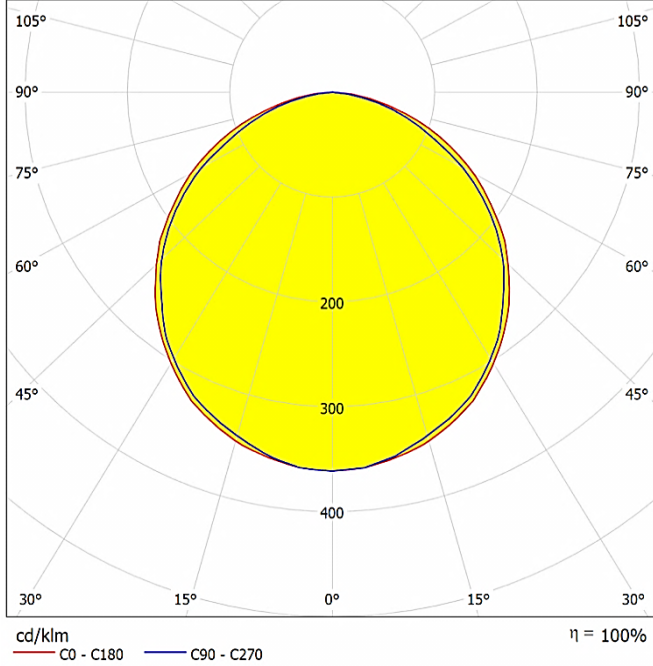

LIGHT DISTRIBUTION CURVES | IŞIK DAĞILIM EĞRİLERİ

Data calculated with Quadro DA-GAOS3

Lumen measurement complies with UNE-EN 13032 / IES LM-79-08 testing procedures.

Veri Quadro DA-GAOS3 ile hesaplanmıştır.

Lümen ölçümü 13032 / IES LM-79-08 test prosedürleri UNE-EN ile uyumludur.

Due to continuous improvements and innovations, specifications may change without notice.

Sürekli iyileştirmeler ve yenilikler nedeniyle, özellikleri haber verilmeksizin değiştirilebilir.

QUADRO
DA-GAOS3-WW
WARM WHITE

Lumen - 291

Polar

Cone Diagram