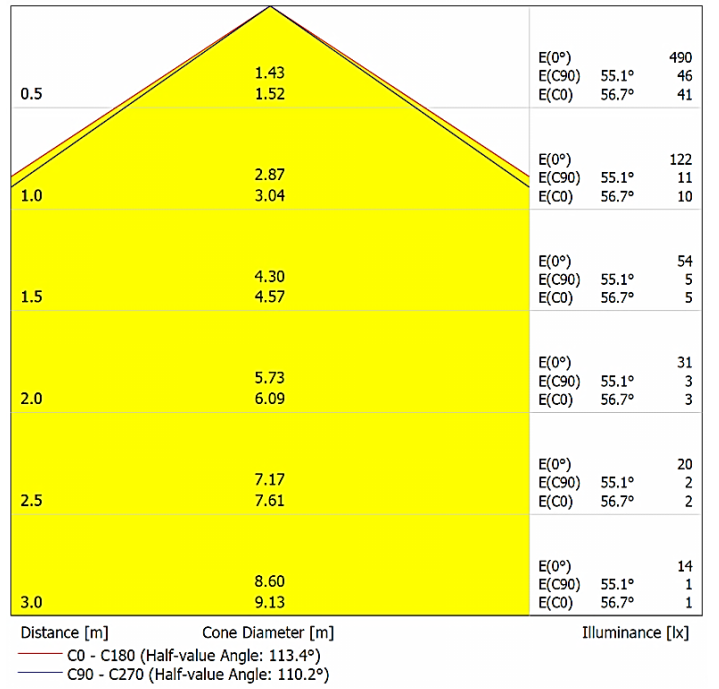

Sürekli iyileştirmeler ve yenilikler nedeniyle, özellikleri haber verilmeksizin değiştirilebilir.

LILIUM
DA-CAO3-RGB
RGB

Lumen - 238 lm

Polar

Cone Diagram

Damla LED Ltd. Co.

Başkent OSB 17. Cad. No:38
Malıköy - Temelli 06909
Ankara | TURKEYTel +90 312 284 6353
Fax +90 312 285 8537