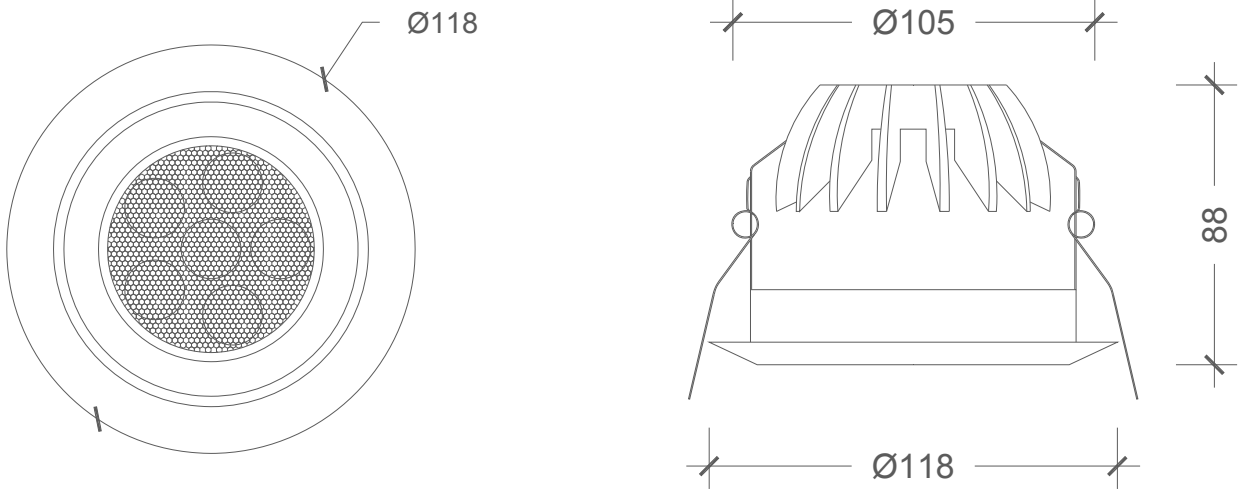

TECHNICAL DRAWING | TEKNİK ÇİZİM