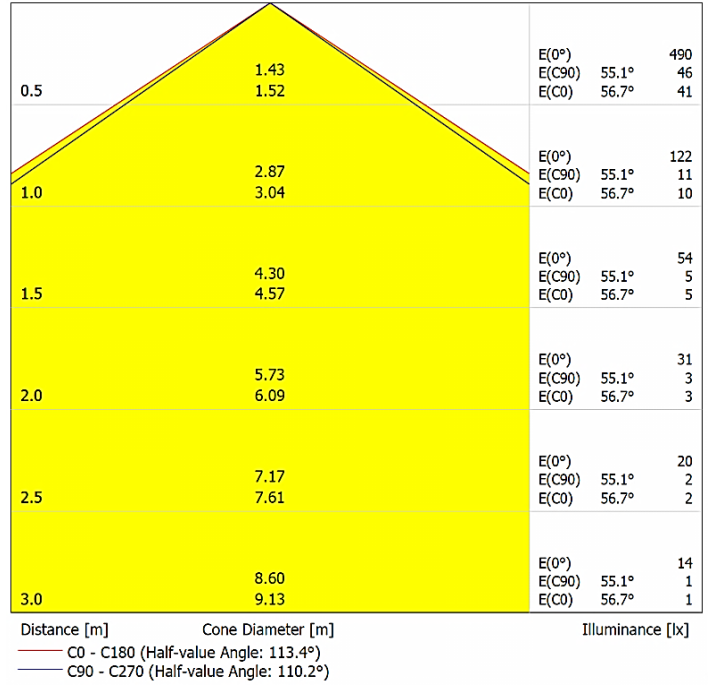

Sürekli iyileştirmeler ve yenilikler nedeniyle, özellikleri haber verilmeksizin değiştirilebilir.

ACRO
DA-DWS6
WARM WHITE

Lumen - 582 lm

Polar

Cone Diagram

Damla LED Ltd. Co.

Başkent OSB 17. Cad. No:38
Malıköy - Temelli 06909
Ankara | TURKEYTel +90 312 284 6353
Fax +90 312 285 8537