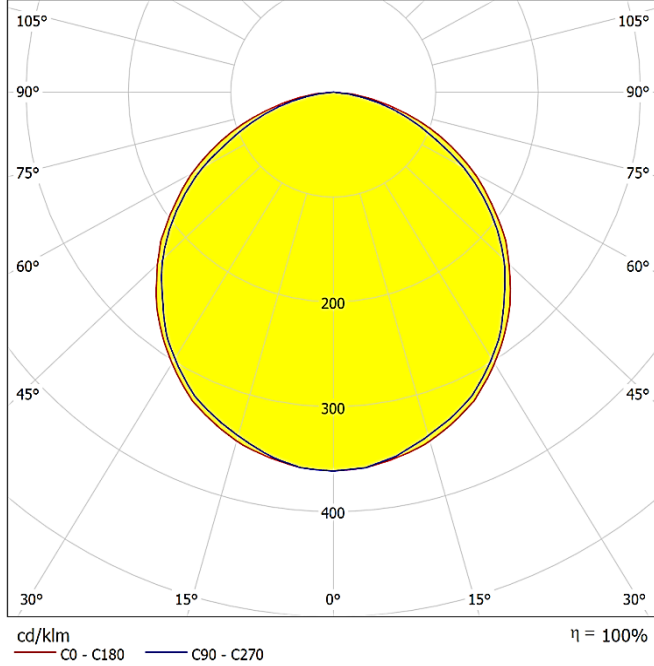

Sürekli iyileştirmeler ve yenilikler nedeniyle, özellikleri haber verilmeksizin değiştirilebilir.

ACRO
DA-DWS6
WARM WHITE

Lumen - 582 lm

Polar

Cone Diagram

Damla LED Ltd. Co.

Başkent OSB 17. Cad. No:38
Malıköy - Temelli 06909
Ankara | TURKEYTel +90 312 284 6353
Fax +90 312 285 8537