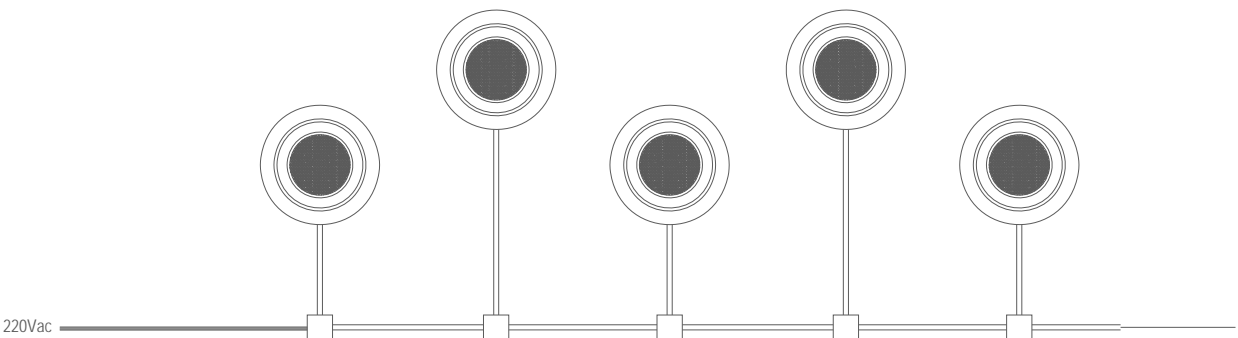

INSTALLATION DIAGRAM | MONTAJ ŞEMASI