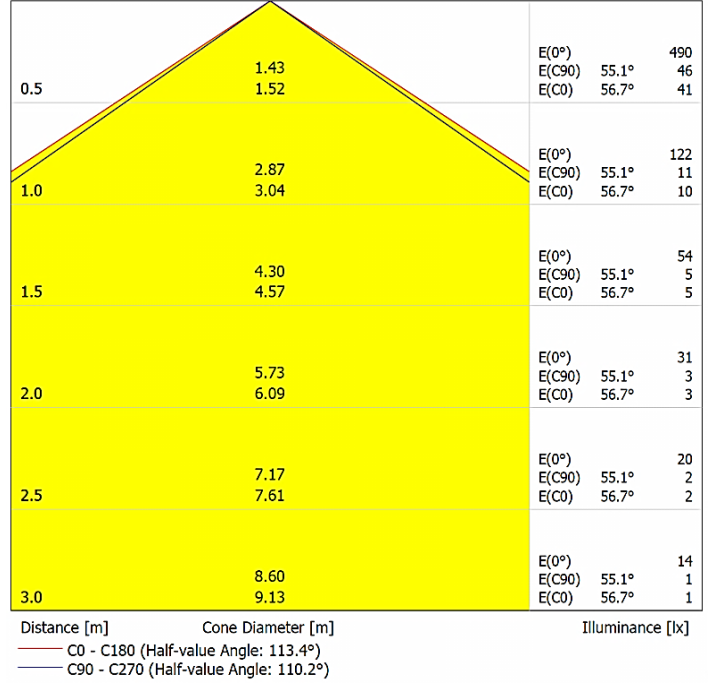

Damla LED Ltd. Co.

Başkent OSB 17. Cad. No:38
Malıköy - Temelli 06909
Ankara | TURKEY

Tel +90 312 284 6353
Fax +90 312 285 8537

info@damla-led.com

Damla LED Alternatif Aydınlatma Sistemleri Limited Company products are all original designs and the products have been registered. Due to the technological developments Damla LED Alternatif Aydınlatma Sistemleri Limited Company reserves the right to amend totally or partially, any specifications here in detailed without prior notice.

Damla LED Alternatif Aydınlatma Sistemleri Limited Şirketi ürünleri özgün tasarımlar olup, tescil edilmiştir. Damla LED Alternatif Aydınlatma Sistemleri Limited Şirketi, teknolojik gelişmelere göre önceden bildirmeksizin ürün özelliklerinde kısmen veya tamamen değişiklik yapma hakkını saklı tutar.