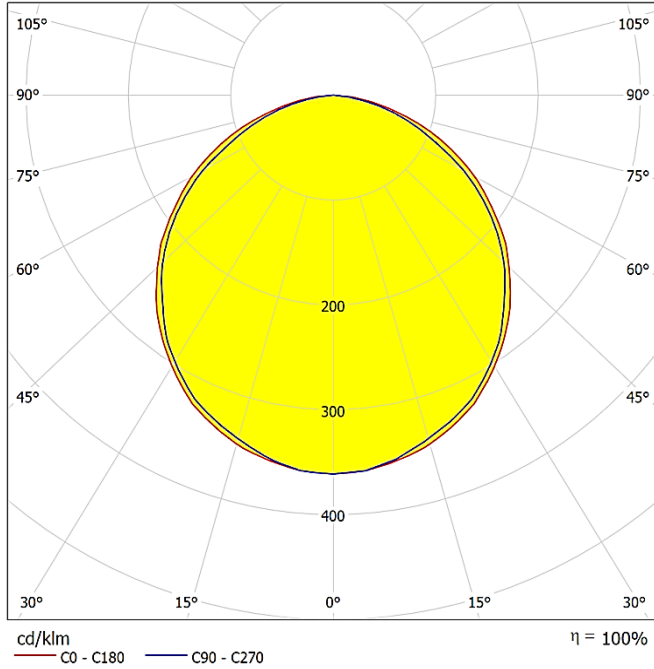

LIGHT DISTRIBUTION CURVES | IŞIK DAĞILIM EĞRİLERİ

Data calculated with Lilium DA-CA06

Lumen measurement complies with UNE-EN 13032 / IES LM-79-08 testing procedures.

Veri Lilium DA-CA06 ile hesaplanmıştır.

Lümen ölçümü 13032 / IES LM-79-08 test prosedürleri UNE-EN ile uyumludur.

Due to continuous improvements and innovations, specifications may change without notice.

Sürekli iyileştirmeler ve yenilikler nedeniyle, özellikleri haber verilmeksizin değiştirilebilir.

LILIUM
DA-CA06-WW
WARM WHITE

Lumen - 582 lm

Polar

Cone Diagram