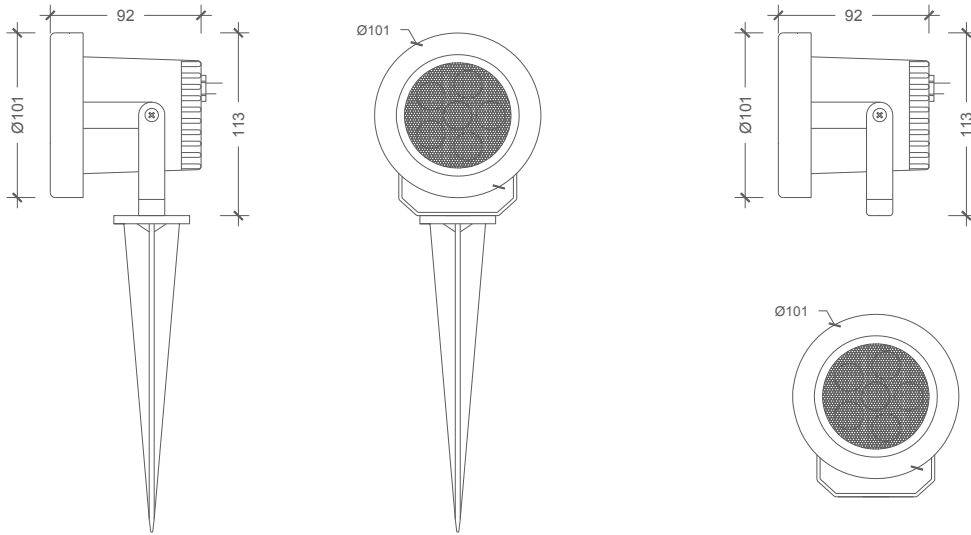

TECHNICAL DRAWING | TEKNİK ÇİZİM