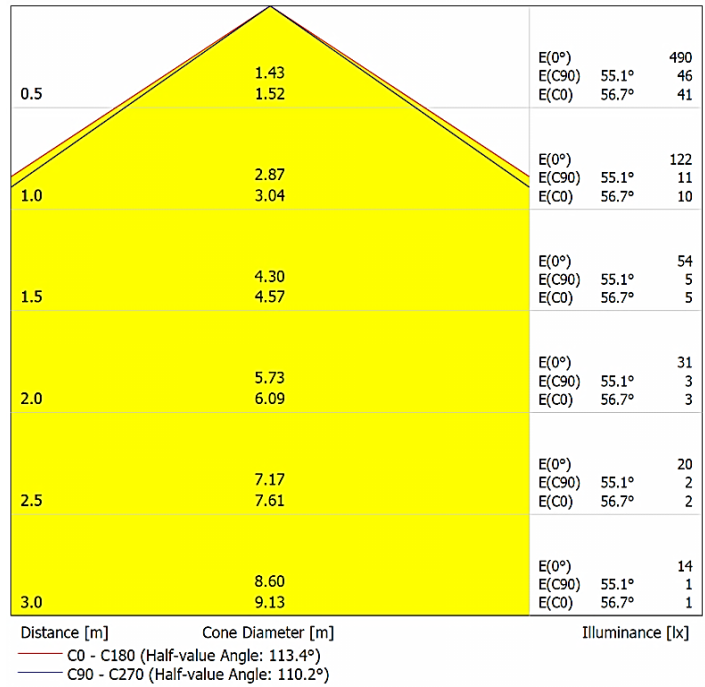

Damla LED

Damla LED Ltd. Co.

Başkent OSB 17. Cad. No:38

Malıköy - Temelli 06909

Ankara | TURKEY

Tel +90 312 284 6353

Fax +90 312 285 8537

info@damla-led.com

Damla LED Alternatif Aydınlatma Sistemleri Limited Company products are all original designs and the products have been registered. Due to the technological developments Damla LED Alternatif Aydınlatma Sistemleri Limited Company reserves the right to amend totally or partially, any specifications here in detailed without prior notice.

Damla LED Alternatif Aydınlatma Sistemleri Limited Şirketi ürünleri özgün tasarımlar olup, tescil edilmiştir. Damla LED Alternatif Aydınlatma Sistemleri Limited Şirketi, teknolojik gelişmelere göre önceden bildirmeksizin ürün özelliklerinde kısmen veya tamamen değişiklik yapma hakkını saklı tutar.