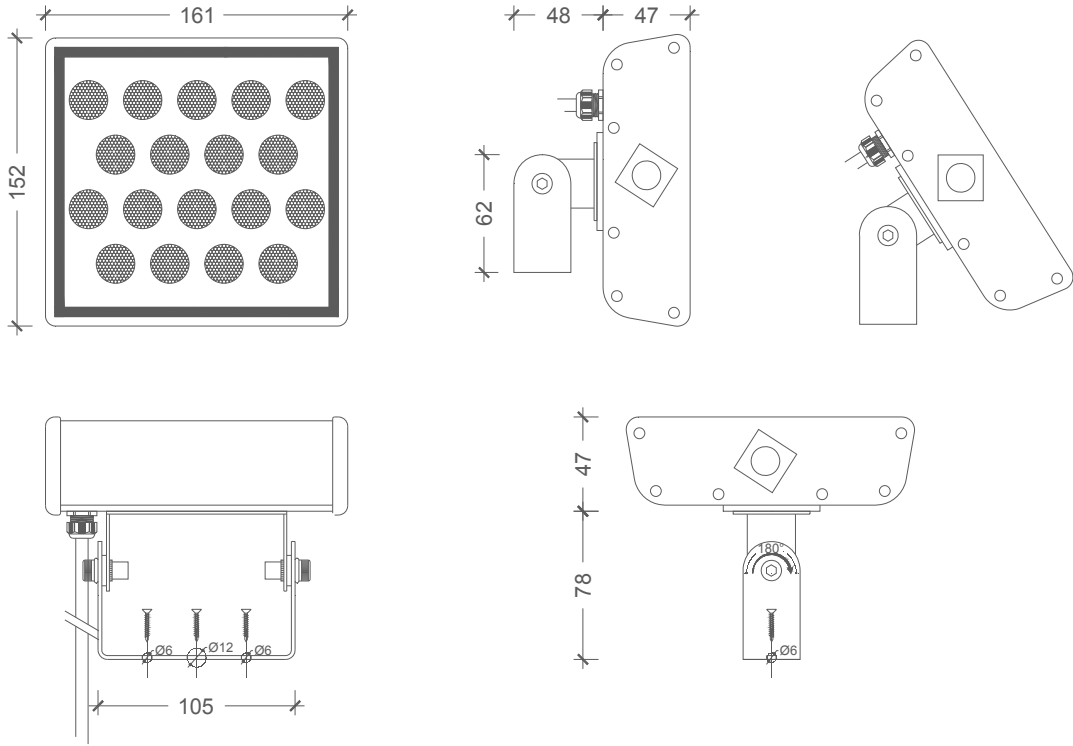

TECHNICAL DRAWING | TEKNİK ÇİZİM