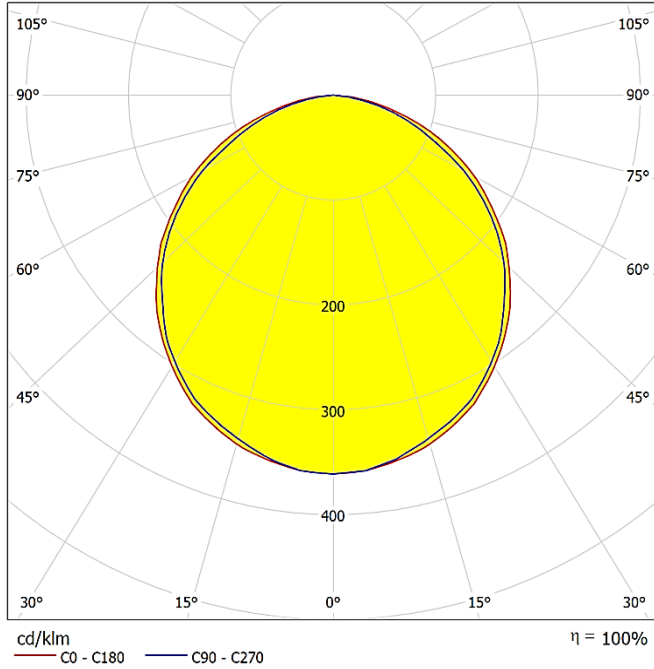

LIGHT DISTRIBUTION CURVES | IŞIK DAĞILIM EĞRİLERİ

Data calculated with Adorno DA-CS18

Lumen measurement complies with UNE-EN 13032 / IES LM-79-08 testing procedures.

Veri Adorno DA-CS18 ile hesaplanmıştır.

Lümen ölçümü 13032 / IES LM-79-08 test prosedürleri UNE-EN ile uyumludur.

Due to continuous improvements and innovations, specifications may change without notice.

Sürekli iyileştirmeler ve yenilikler nedeniyle, özellikleri haber verilmeksizin değiştirilebilir.

ADORNO
DA-CS18-G
GREEN

Lumen - 2016

Polar

Cone Diagram