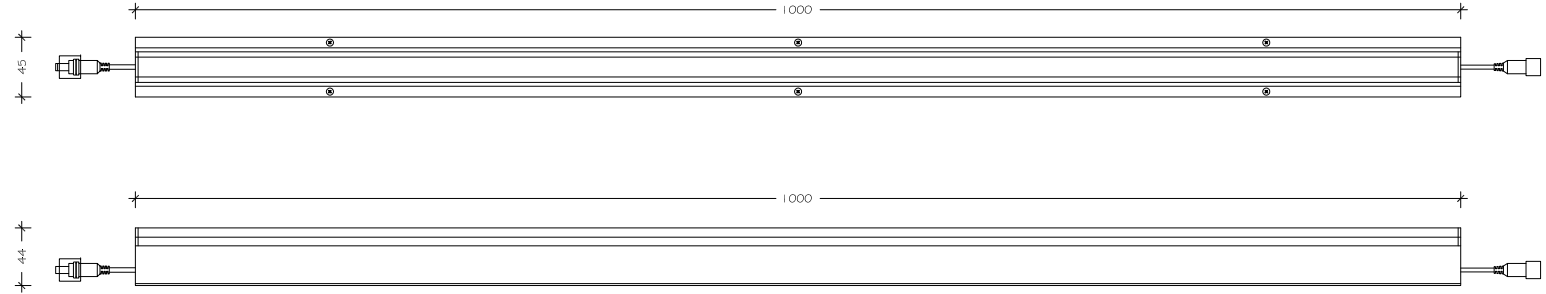

OR

DRAWING NAME / çizim ismi : PRODUCT TECHNICAL DRAWING / ÜRÜN TEKNİK ÇİZİMİ

PRODUCT SERIES / ÜRÜN SERİSİ : LINEAR LIGHTS

PRODUCT NAME / ÜRÜN İSMİ : **PELLO LSPT**

PRODUCT CODE / ÜRÜN KODU : DA-KBS036-LSPT