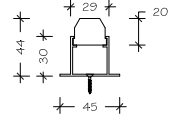

OR

DRAWING NAME / çizim ismi : PRODUCT TECHNICAL DRAWING / ÜRÜN TEKNİK ÇİZİMİ

PRODUCT SERIES / ÜRÜN SERİSİ : LINEAR LIGHTS

PRODUCT NAME / ÜRÜN İSMİ : **PELLO LSPT**

PRODUCT CODE / ÜRÜN KODU : DA-KBS036-LSPT