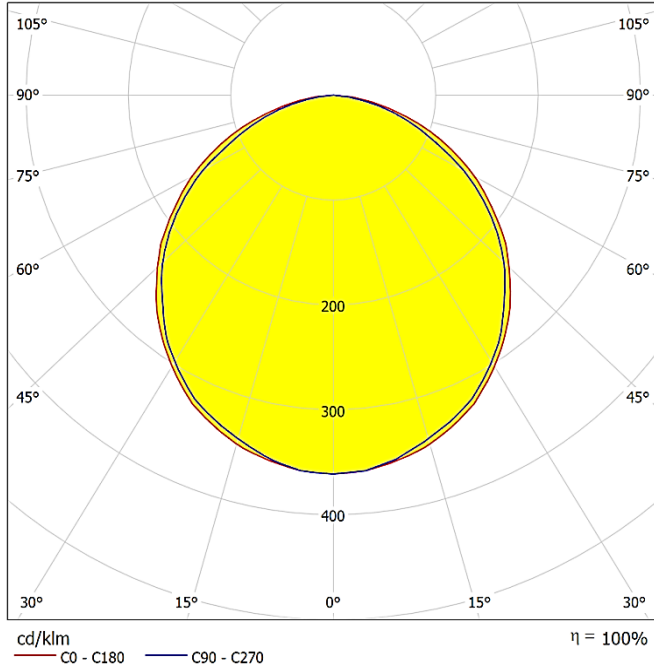

LIGHT DISTRIBUTION CURVES | IŞIK DAĞILIM EĞRİLERİ

Data calculated with Acro DA-DWS3-RGB

Lumen measurement complies with UNE-EN 13032 / IES LM-79-08 testing procedures.

Veri Acro DA-DWS3-RGB ile hesaplanmıştır.

Lümen ölçümü 13032 / IES LM-79-08 test prosedürleri UNE-EN ile uyumludur.

Due to continuous improvements and innovations, specifications may change without notice.

Sürekli iyileştirmeler ve yenilikler nedeniyle, özellikleri haber verilmeksizin değiştirilebilir.

ACRO
DA-DWS3-RGBT
RGB

Lumen - 520 lm

Polar

Cone Diagram