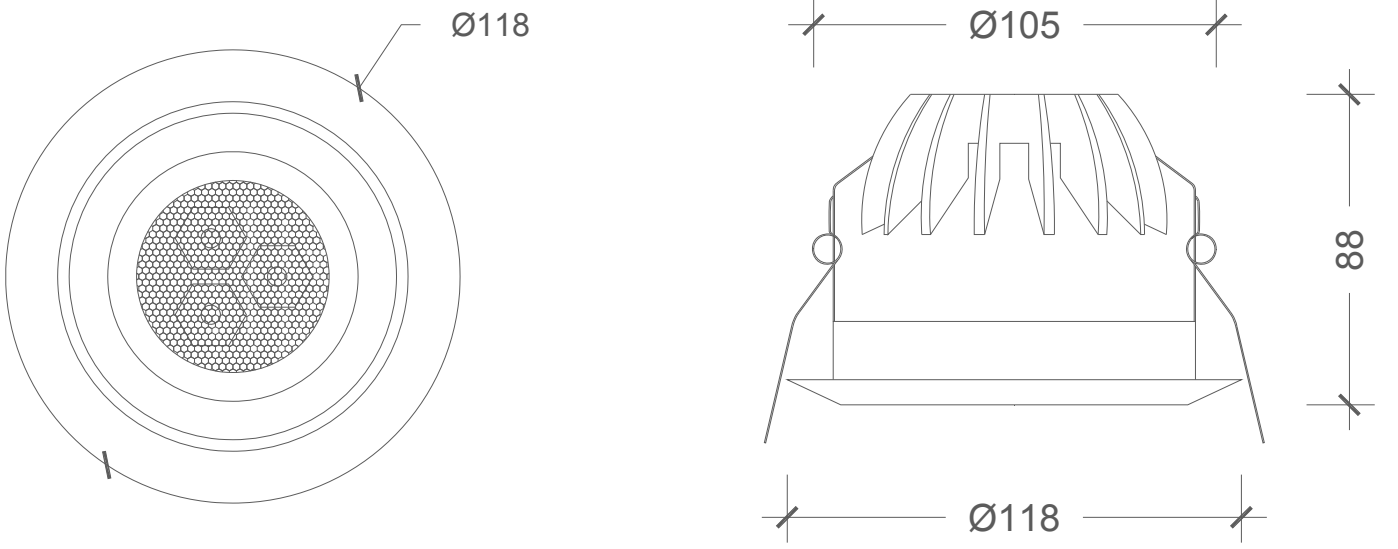

TECHNICAL DRAWING | TEKNİK ÇİZİM