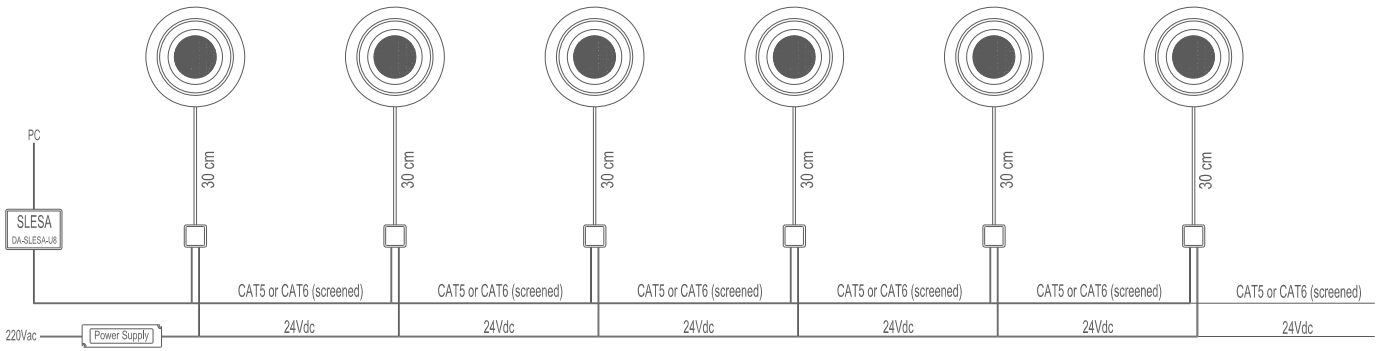

INSTALLATION DIAGRAM | MONTAJ ŞEMASI