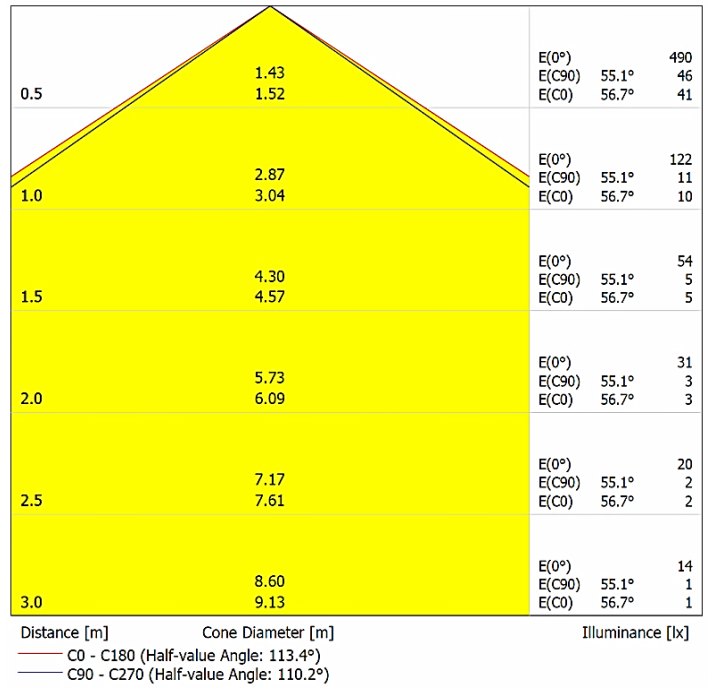

Sürekli iyileştirmeler ve yenilikler nedeniyle, özellikleri haber verilmeksizin değiştirilebilir.

ACRO
DA-DWS3-RGBT
RGB

Lumen - 520 lm

Polar

Cone Diagram

Damla LED Ltd. Co.

Başkent OSB 17. Cad. No:38
Malıköy - Temelli 06909
Ankara | TURKEYTel +90 312 284 6353
Fax +90 312 285 8537