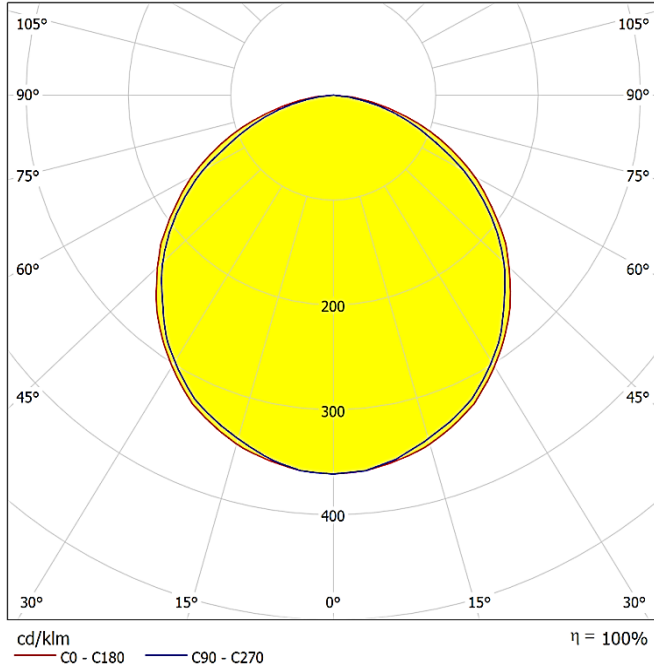

LIGHT DISTRIBUTION CURVES | IŞIK DAĞILIM EĞRİLERİ

Data calculated with Talus DA-GTO18-RGB

Lumen measurement complies with UNE-EN 13032 / IES LM-79-08 testing procedures.

Veri Talus DA-GTO18-RGB ile hesaplanmıştır.

Lümen ölçümü 13032 / IES LM-79-08 test prosedürleri UNE-EN ile uyumludur.

Due to continuous improvements and innovations, specifications may change without notice.

Sürekli iyileştirmeler ve yenilikler nedeniyle, özellikleri haber verilmeksizin değiştirilebilir.

TALUS
DA-GTO18-RGB
RGB

Lumen - 1428 lm

Polar

Cone Diagram