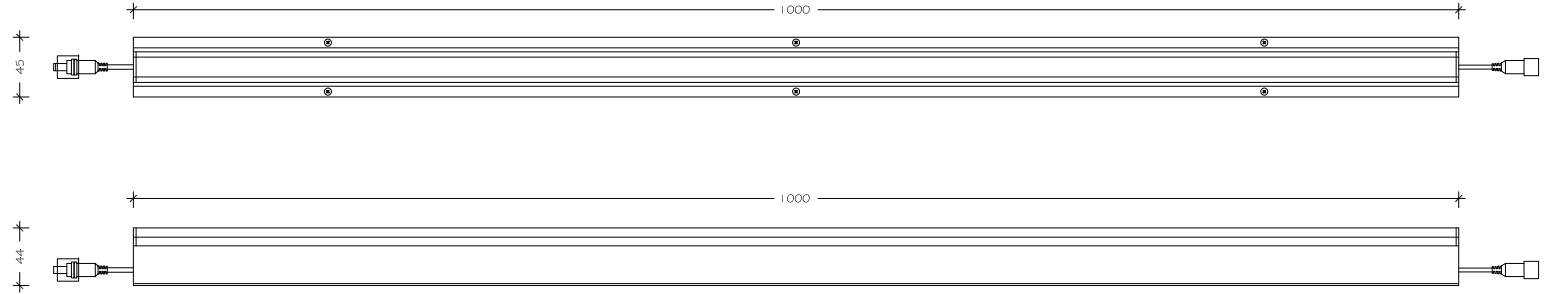

OR

DRAWING NAME / çizim ismi : PRODUCT TECHNICAL DRAWING / ÜRÜN TEKNİK ÇİZİMİ

PRODUCT SERIES / ÜRÜN SERİSİ : LINEAR LIGHTS

PRODUCT NAME / ÜRÜN İSMİ : **PELLO LSPT**

PRODUCT CODE / ÜRÜN KODU : DA-KBS024-LSPT