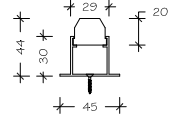

OR

DRAWING NAME / çizim ismi : PRODUCT TECHNICAL DRAWING / ÜRÜN TEKNİK ÇİZİMİ

PRODUCT SERIES / ÜRÜN SERİSİ : LINEAR LIGHTS

PRODUCT NAME / ÜRÜN İSMİ : **PELLO LSPT**

PRODUCT CODE / ÜRÜN KODU : DA-KBS024-LSPT