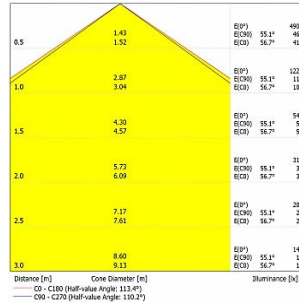

Cone Diagram