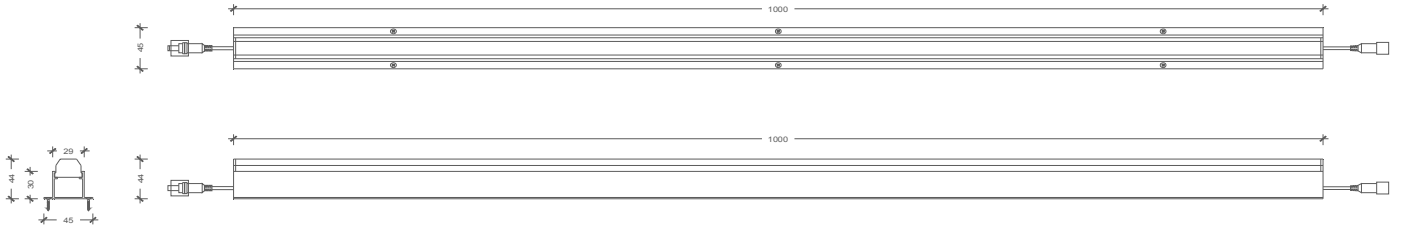

TECHNICAL DRAWING | TEKNİK ÇİZİM