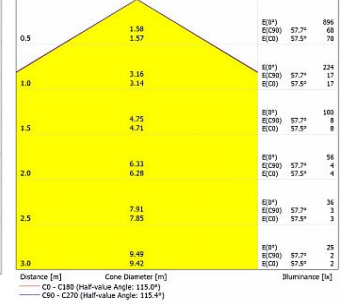

**PELLO
DA-KBS36-LSPT-A
AMBER**

Lumen - 135lm/m.

Polar

Cone Diagram

**PELLO
DA-KBS36-LSPT-R
RED**

Lumen - 216lm/m.

Polar

Cone Diagram