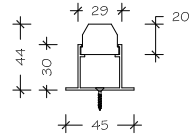

OR

DRAWING NAME / çizim ismi : PRODUCT TECHNICAL DRAWING / ÜRÜN TEKNİK ÇİZİMİ

PRODUCT SERIES / ÜRÜN SERİSİ : LINEAR LIGHTS

PRODUCT NAME / ÜRÜN İSMİ : **LEXUS LSPT**

PRODUCT CODE / ÜRÜN KODU : DA-KBS48-LSPT-RGB