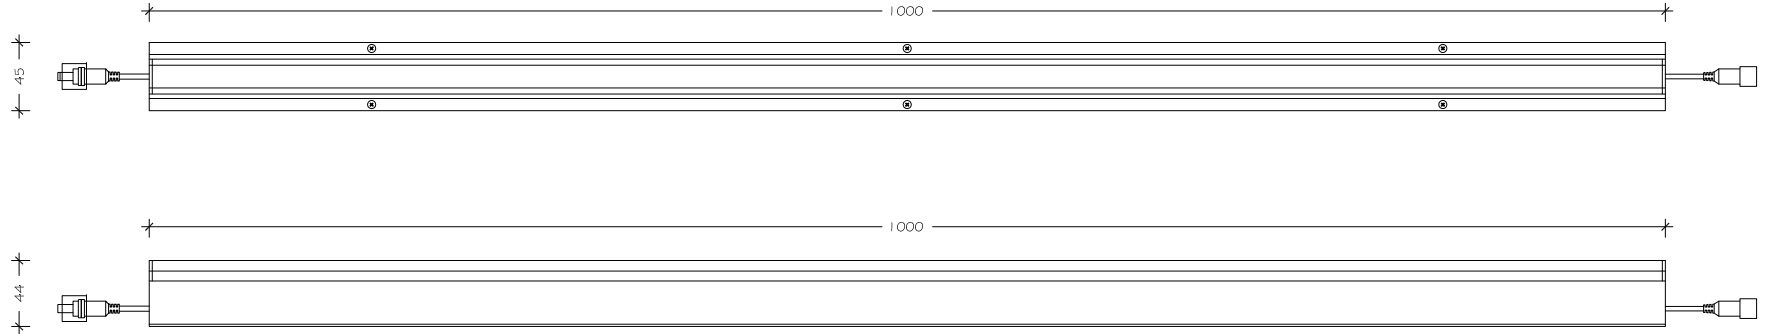

OR

DRAWING NAME / çizim ismi : PRODUCT TECHNICAL DRAWING / ÜRÜN TEKNİK ÇİZİMİ

PRODUCT SERIES / ÜRÜN SERİSİ : LINEAR LIGHTS

PRODUCT NAME / ÜRÜN İSMİ : **LEXUS LSPT**

PRODUCT CODE / ÜRÜN KODU : DA-KBS48-LSPT-RGB