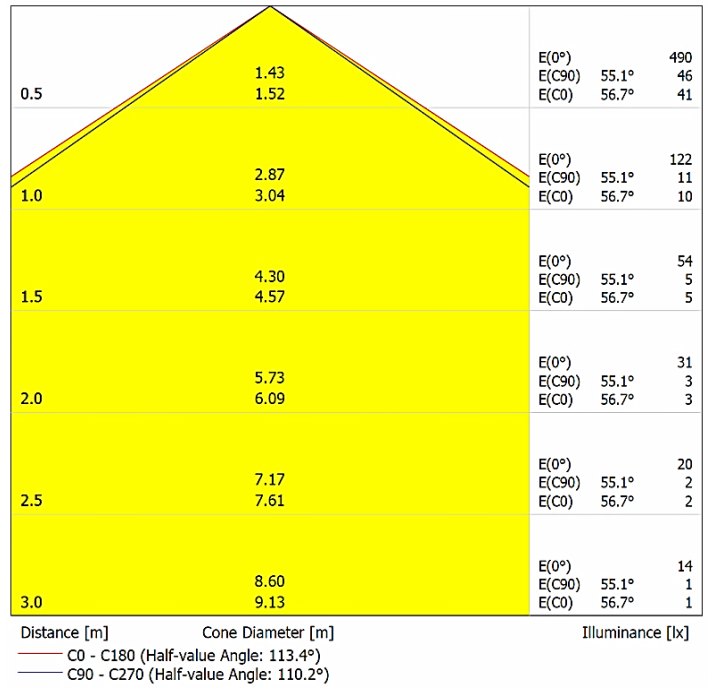

Damla LED

Damla LED Ltd. Co.

Başkent OSB 17. Cad. No:38

Malıköy - Temelli 06909

Ankara | TURKEY

Tel +90 312 284 6353

Fax +90 312 285 8537

info@damla-led.com

Damla LED Alternatif Aydınlatma Sistemleri Limited Company products are all original designs and the products have been registered. Due to the technological developments Damla LED Alternatif Aydınlatma Sistemleri Limited Company reserves the right to amend totally or partially, any specifications here in detailed without prior notice.

Damla LED Alternatif Aydınlatma Sistemleri Limited Şirketi ürünleri özgün tasarımlar olup, tescil edilmiştir. Damla LED Alternatif Aydınlatma Sistemleri Limited Şirketi, teknolojik gelişmelere göre önceden bildirmeksizin ürün özelliklerinde kısmen veya tamamen değişiklik yapma hakkını saklı tutar.