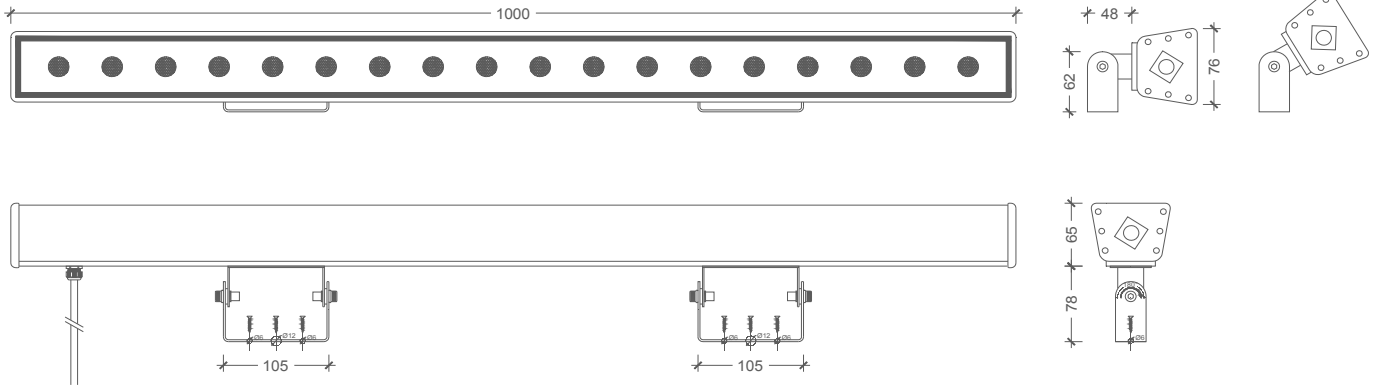

TECHNICAL DRAWING | TEKNİK ÇİZİM