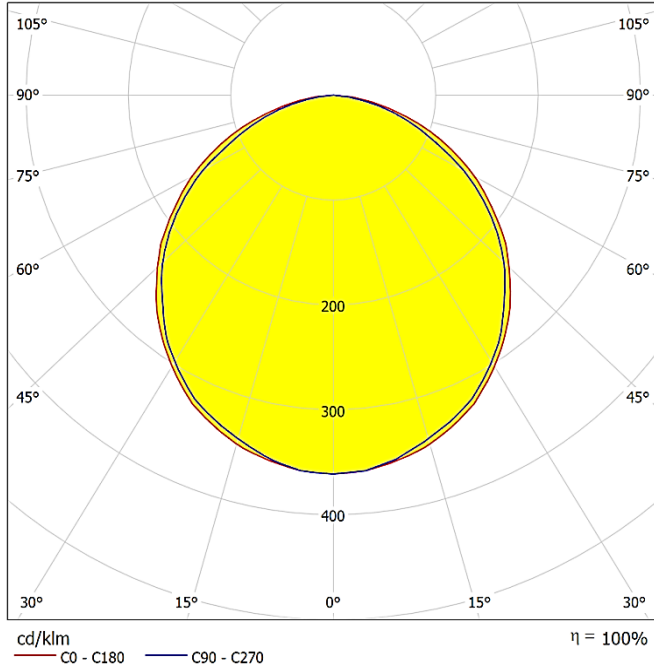

LIGHT DISTRIBUTION CURVES | IŞIK DAĞILIM EĞRİLERİ

Data calculated with Arma DA-CL181

Lumen measurement complies with UNE-EN 13032 / IES LM-79-08 testing procedures.

Veri Arma DA-CL181 ile hesaplanmıştır.

Lümen ölçümü 13032 / IES LM-79-08 test prosedürleri UNE-EN ile uyumludur.

Due to continuous improvements and innovations, specifications may change without notice.

Sürekli iyileştirmeler ve yenilikler nedeniyle, özellikleri haber verilmeksizin değiştirilebilir.

ARMA
DA-CL181-G
GREEN

Lumen - 2016 lm

Polar

Cone Diagram