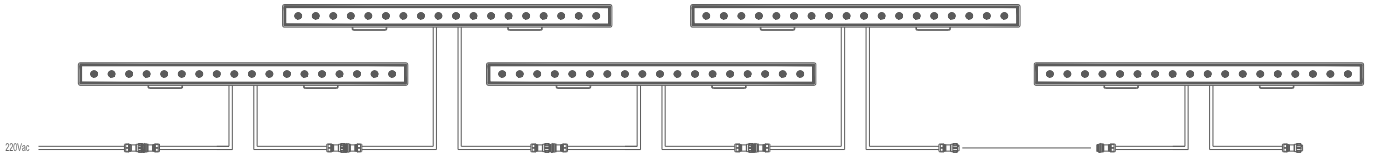

INSTALLATION DIAGRAM - INPUT/OUTPUT | MONTAJ ŞEMASI - GİRİDİ/ÇIKTI